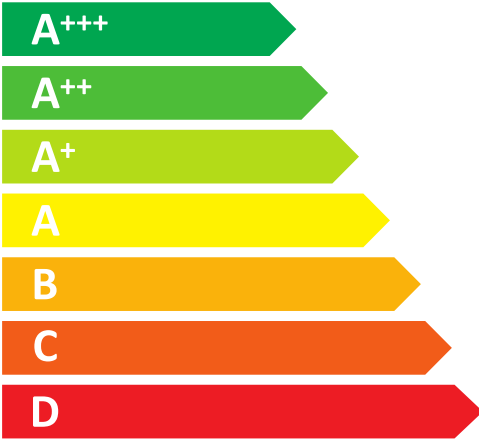

**ENERG**  
енергия · ενεργεια

**WUE7536XA**

**Beko**

**7000440011**

ENERGIA · ЕНЕРГИЯ · ΕΝΕΡΓΕΙΑ  
ENERGIJA · ENERGY · ENERGIE  
ENERGI

**156**  
kWh/annum

**9899**  
L/annum

**7,0**  
kg