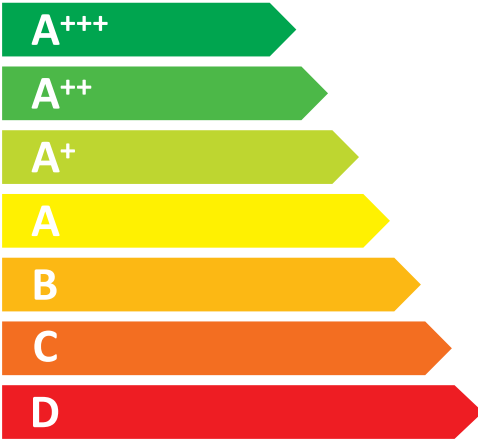

**ENERG**  
енергия · ενεργεια

**Bosch**

**WTW894A8SN**

**A+++**

ENERGIA · ЕНЕРГИЯ · ΕΝΕΡΓΕΙΑ  
ENERGIJA · ENERGY · ENERGIE  
ENERGI

**176**  
kWh/annum

**148**  
min/cycle\*

**8,0**  
kg

**64**  
dB

 **ABCDEFG**

\*цикъл · cyklus · port on · zykus  
πρόγραμμα · ciclo · tsükkel  
ohjelma · ciklus · ciklas · cikls  
ciklu · cyclus · cykl · ciclu  
program · torkomgång