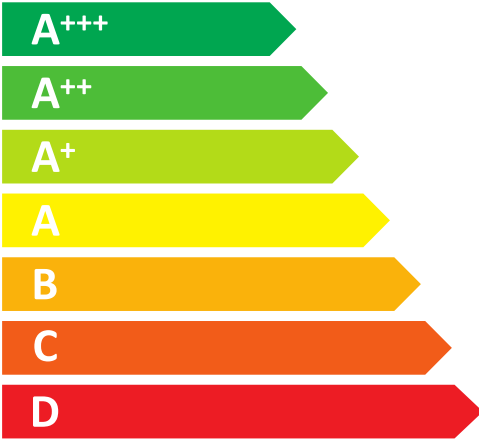

**ENERG**  
енергия · ενεργεια

**Bosch**

**WAN240L2SN**

ENERGIA · ЕНЕРГИЯ · ΕΝΕΡΓΕΙΑ  
ENERGIJA · ENERGY · ENERGIE  
ENERGI

**157**  
kWh/annum

**9020**  
L/annum

**7,0**  
kg

ABCDEF G