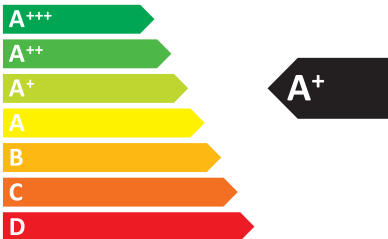

ENERG

енергия · ενεργεια

Panasonic

TX-65HX800E

ENERGIA · ЕНЕРГИЯ
ΕΝΕΡΓΕΙΑ · ENERGIJA
ENERGY · ENERGIE
ENERGI

95
Watt

132
kWh/annum

164
cm