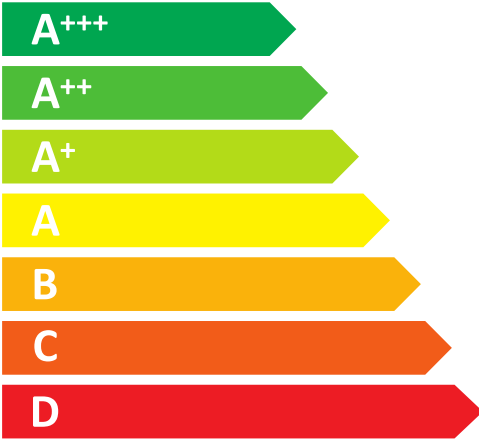

ENERG
енергия · ενεργεια

WUE8622XSW

Beko

7000840036

ENERGIA · ЕНЕРГИЯ · ΕΝΕΡΓΕΙΑ
ENERGIJA · ENERGY · ENERGIE
ENERGI

175
kWh/annum

10559
L/annum

8,0
kg