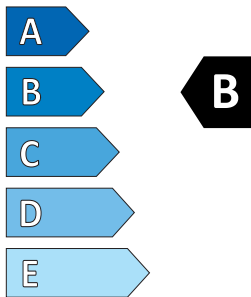

# ENERG

**BRIDGESTONE**

14111

235/50 R20 100 T

C1

**A**

**B**