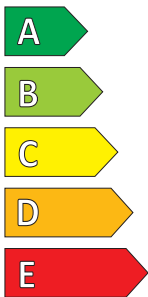

# ENERG

**BRIDGESTONE**

14111

235/50 R20 100 T

C1

**A**

**B**