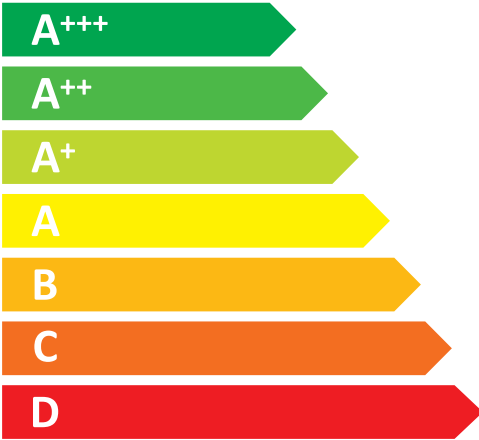

ENERG
енергия · ενεργεια

Bosch

WTH85VL7SN

ENERGIA · ЕНЕРГИЯ · ΕΝΕΡΓΕΙΑ
ENERGIJA · ENERGY · ENERGIE
ENERGI

212
kWh/annum

188
min/cycle*

7,0
kg

65
dB