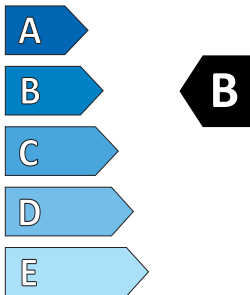

ENERG

GOODYEAR

541648

285/45R20 108 W

C1

B

B