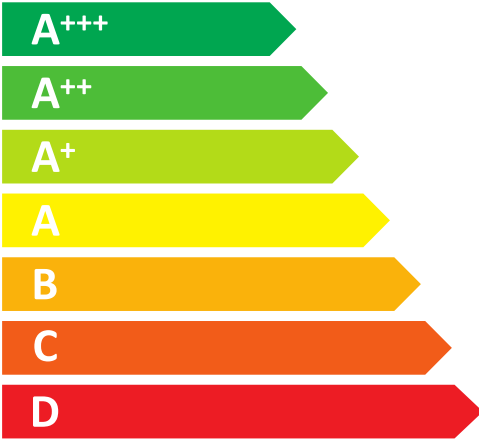

ENERG
енергия · ενεργεια

BEKO

WUE8633XST

A+++

ENERGIA · ЕНЕРГИЯ · ΕΝΕΡΓΕΙΑ
ENERGIJA · ENERGY · ENERGIE
ENERGI

175
kWh/annum

10559
L/annum

8,0
kg