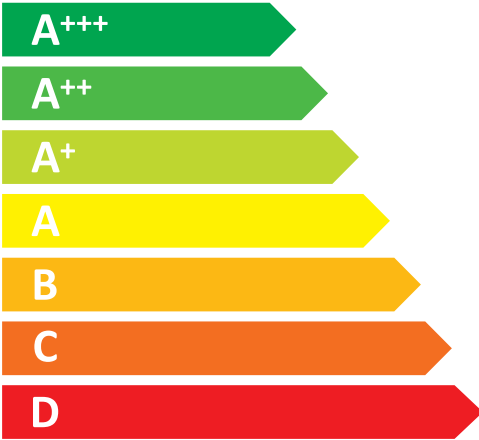

ENERG
енергия · ενεργεια

T9DEC68S

AEG

916099209

ENERGIA · ЕНЕРГИЯ · ΕΝΕΡΓΕΙΑ
ENERGIJA · ENERGY · ENERGIE
ENERGI

177
kWh/annum

175
min/cycle*

8,0
kg

64
dB

 **ABCDEFG**

*цикъл · cyklus · port on · zykus
πρόγραμμα · ciclo · tsükkel
ohjelma · ciklus · ciklas · cikls
ciklu · cyclus · cykl · ciclu
program · torkomgång