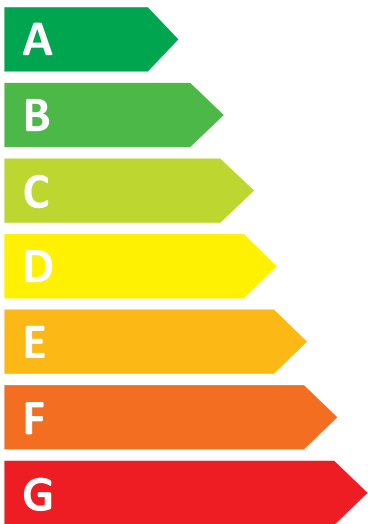

ENERG

Bosch

SMU6YCS02E

54 kWh / 

14 x

9,5 L

4:55

44 dB