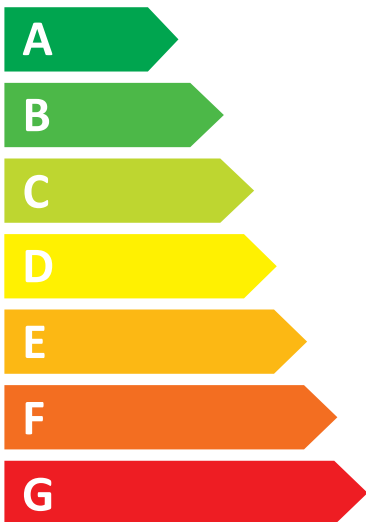

ENERG

Bosch

SMU4ECS28E

54 kWh / 

14 x

9,0 L

4:30

42 dB