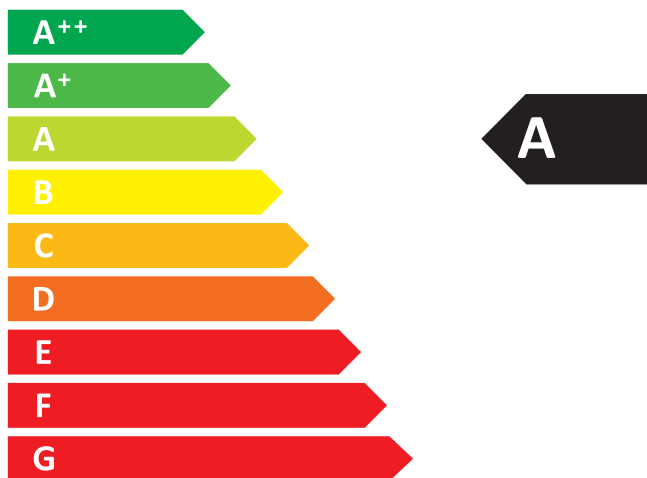

ENERG
енергия · ενεργεια

VICTORIA-05 LTD RUBIN

13,0
kW

ENERGIA · ЕНЕРГИЯ · ΕΝΕΡΓΕΙΑ · ENERGIJA · ENERGY · ENERGIE · ENERGI

2015/1186