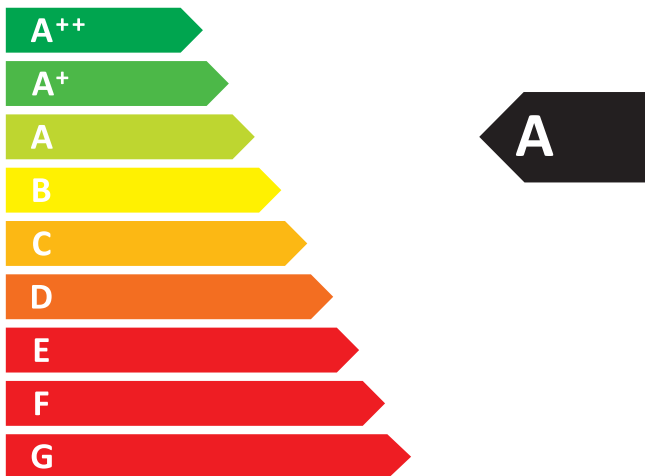

ENERG

енергия · ενεργεια

Dovre N.V.

TAI45WD

(EN16510)

8,5
kW

0,1
kW

ENERGIA · ЕНЕРГИЯ · ΕΝΕΡΓΕΙΑ · ENERGIJA · ENERGY · ENERGIE · ENERGI