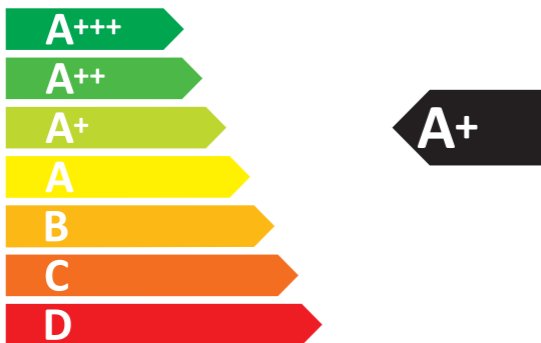

ENERG

енергия · ενεργεια

GORENJE

BPS6737E02B

77 L

1.03 kWh/cycle*

0.71 kWh/cycle*

* цикъл · cyklus · portion · zykus · πρόγραμμα · ciclo · tsükkel · ohjelma · ciklus
ciklas · cikls · čiklu · cyclus · cykl · ciclu · program · cykel