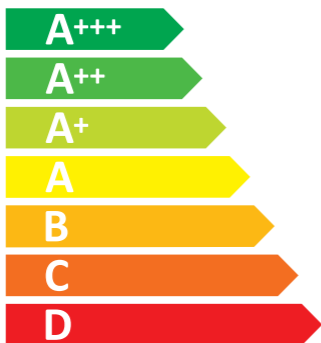

ENERG

енергия · ενεργεια

AEG

BSE998230M

944188450

70 L

0.99 kWh/cycle*

0.52 kWh/cycle*