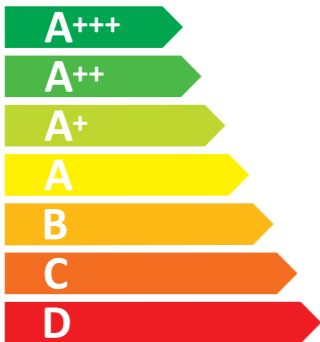

# ENERG

енергия · ενεργεια

AEG

BSK898230B 944188469

**70** L

**0.99** kWh/cycle\*

**0.52** kWh/cycle\*

\* цикл · cyklus · portion · zykus · πρόγραμμα · ciclo · tsükkel · ohjelma · ciklus ciklas · cikls · čiklu · cyclus · cykl · ciclu · program · cykel