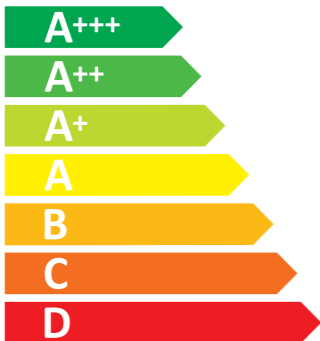

ENERG

енергия · ενεργεια

AEG

BSE798380B 944188483

70 L

0.99 kWh/cycle*

0.52 kWh/cycle*

* цикъл · cyklus · portion · zykus · πρόγραμμα · ciclo · tsükkel · ohjelma · ciklus ciklas · cikls · čiklu · cyclus · cykl · ciclu · program · cykel