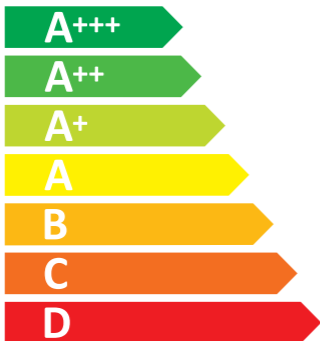

ENERG

енергия · ενεργεια

AEG

BSE778380M

944188504

71 L

1.09 kWh/cycle*

0.52 kWh/cycle*