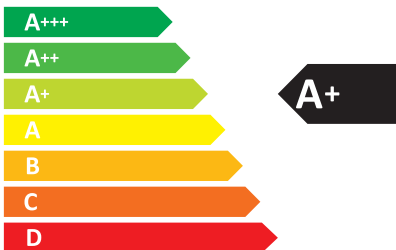

# ENERG

енергия · ενεργεια

TEKA

DVT PRO 68660  
TBS WH VR01

**38**  
kWh/annum

ABCDEFG

ABCDEF

ABCDEF