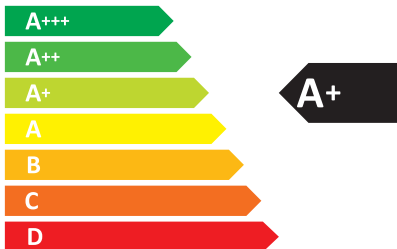

ENERG

енергия · ενεργεια

Y

IJA

IE

IA

KMDA 7272-1 FL

Miele

Silence

31
kWh/annum

ABCDEFG

—

ABCDEFG

64dB

65/2014