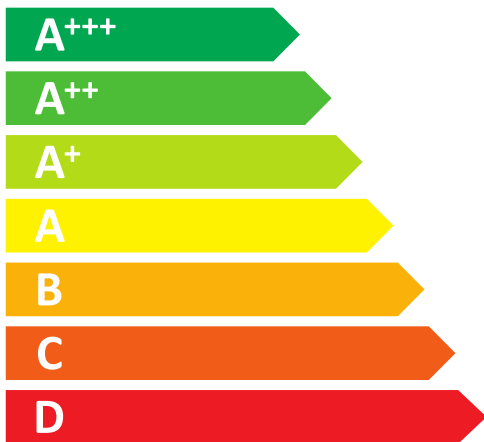

**ENERG**  
енергия · ενεργεια

**Bosch**

**GSN58AWDP**

**A+++**

ENERGIA · ЕНЕРГИЯ  
ΕΝΕΡΓΕΙΑ · ENERGIJA  
ENERGY · ENERGIE · ENERGI

**202**  
kWh/annum

- L

**365** L