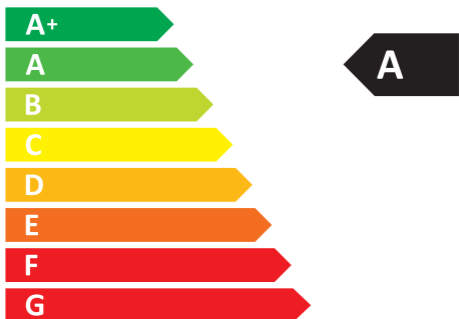

**ENERG**  
енергия · ενεργεια

Blauberg

Komfort EC SB 250-E L

**46**  
dB

**352 m<sup>3</sup>/h**

ENERGIA · ЕНЕРГИЯ · ΕΝΕΡΓΕΙΑ · ENERGIJA · ENERGY · ENERGIE · ENERGI

2016

1254/2014