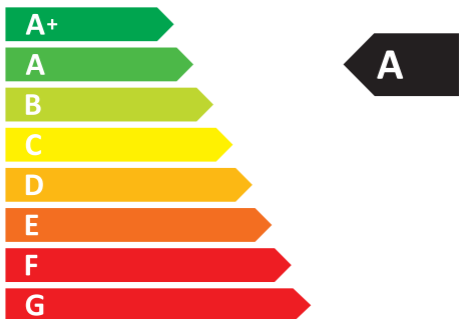

ENERG
енергия · ενεργεια

Blauberg

KOMFORT Roto EC
SE400

54
dB

400 m³/h

ENERGIA · ЕНЕРГИЯ · ΕΝΕΡΓΕΙΑ · ENERGIJA · ENERGY · ENERGIE · ENERGI

2016

1254/2014