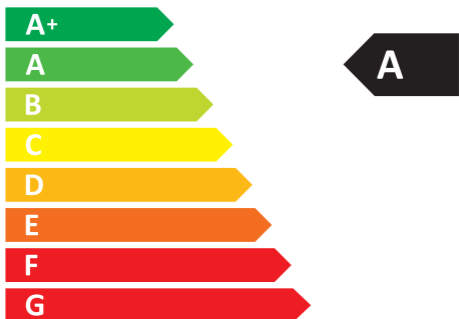

ENERG
енергия · ενεργεια

Blauberg

KOMFORT Roto EC
SE600

56
dB

630 m³/h

ENERGIA · ЕНЕРГИЯ · ΕΝΕΡΓΕΙΑ · ENERGIJA · ENERGY · ENERGIE · ENERGI

2016

1254/2014