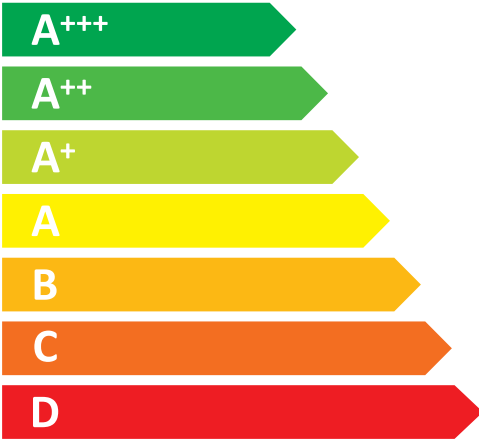

**ENERG**  
енергия · ενεργεια

**Bosch**

**WQG233D20**

**A+++**

ENERGIA · ЕНЕРГИЯ · ΕΝΕΡΓΕΙΑ  
ENERGIJA · ENERGY · ENERGIE  
ENERGI

**176**  
kWh/annum

  
**165**  
min/cycle\*

  
**8,0**  
kg