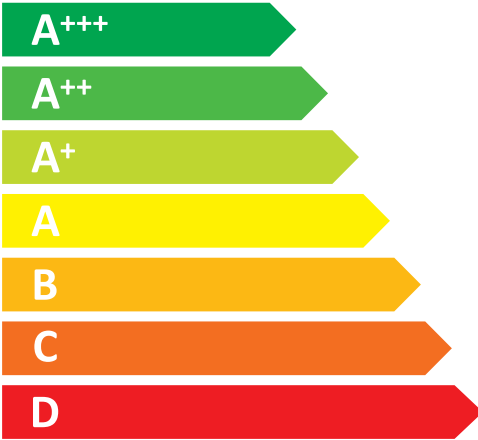

ENERG
енергия · ενεργεια

Bosch

WQG242AISN

ENERGIA · ЕНЕРГИЯ · ΕΝΕΡΓΕΙΑ
ENERGIJA · ENERGY · ENERGIE
ENERGI

259
kWh/annum

238
min/cycle*

9,0
kg

64
dB