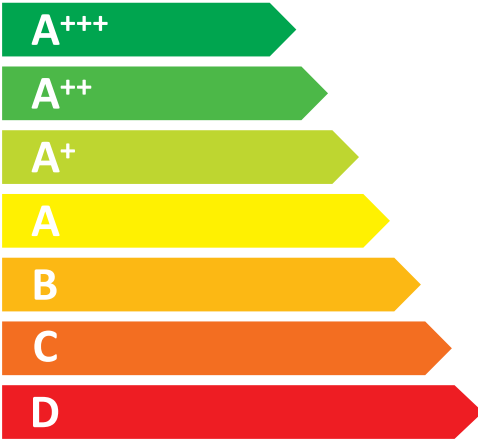

ENERG
енергия · ενεργεια

Bosch

WQG242AESN

ENERGIA · ЕНЕРГИЯ · ΕΝΕΡΓΕΙΑ
ENERGIJA · ENERGY · ENERGIE
ENERGI

259
kWh/annum

238
min/cycle*

9,0
kg

64
dB