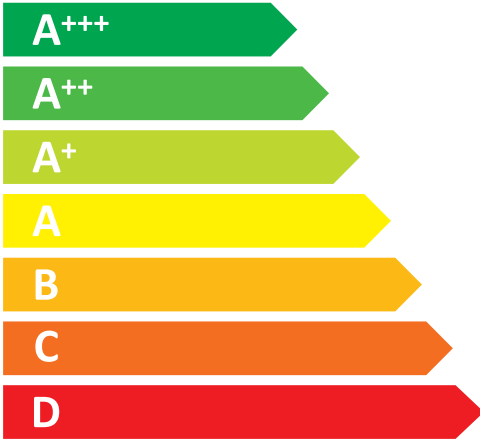

ENERG
енергия · ενεργεια

GORENJE

DPNE83/GNLWIFI

ENERGIA · ЕНЕРГИЯ · ΕΝΕΡΓΕΙΑ
ENERGIJA · ENERGY · ENERGIE
ENERGI

177
kWh/annum

175
min/cycle*

8,0
kg

65
dB