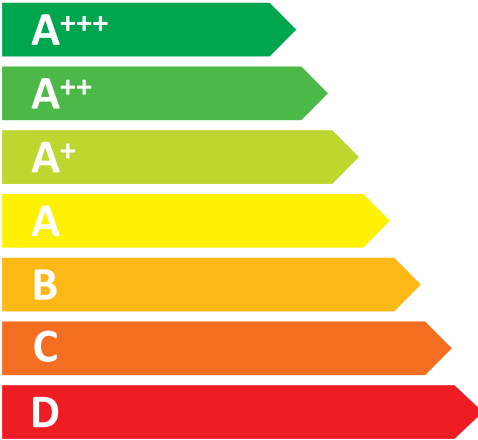

**ENERG**  
енергия · ενεργεια

**EW8D495MCE**

**Electrolux**

**916099932**

ENERGIA · ЕНЕРГИЯ · ΕΝΕΡΓΕΙΑ  
ENERGIJA · ENERGY · ENERGIE  
ENERGI

**194**  
kWh/annum

  
**199**  
min/cycle\*

  
**9,0**  
kg