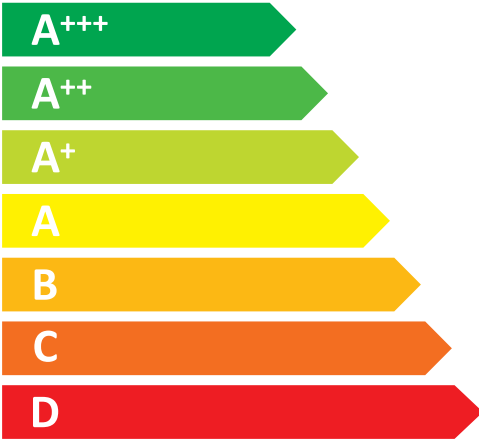

ENERG
енергия · ενεργεια

ASKO

T608HX.W

ENERGIA · ЕНЕРГИЯ · ΕΝΕΡΓΕΙΑ
ENERGIJA · ENERGY · ENERGIE
ENERGI

177
kWh/annum

190
min/cycle*

8,0
kg

64
dB