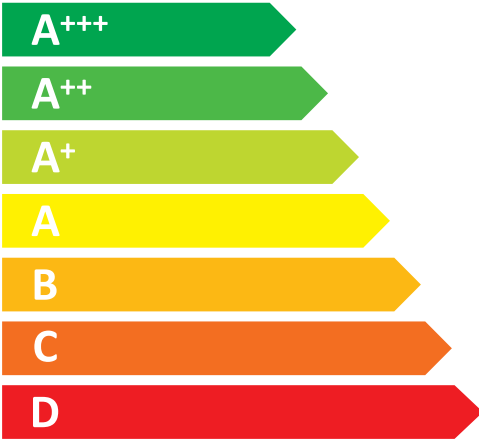

ENERG
енергия · ενεργεια

TCC570WP

Miele & Cie KG

EcoSpeed&8kg

ENERGIA · ЕНЕРГИЯ · ΕΝΕΡΓΕΙΑ
ENERGIJA · ENERGY · ENERGIE
ENERGI

177
kWh/annum

165
min/cycle*

8,0
kg