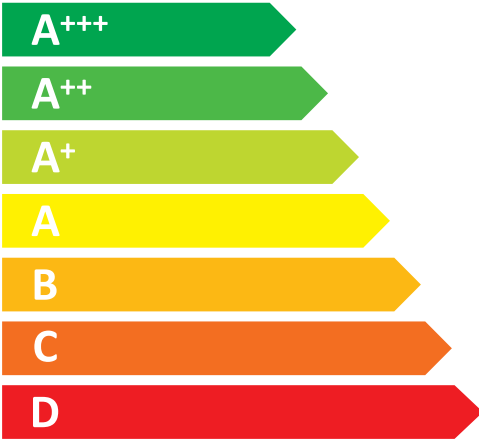

**ENERG**  
енергия · ενεργεια

**TCF770WP**

**Miele & Cie KG**

**EcoSpeed&8kg**

ENERGIA · ЕНЕРГИЯ · ΕΝΕΡΓΕΙΑ  
ENERGIJA · ENERGY · ENERGIE  
ENERGI

**161**  
kWh/annum

  
**165**  
min/cycle\*

  
**8,0**  
kg