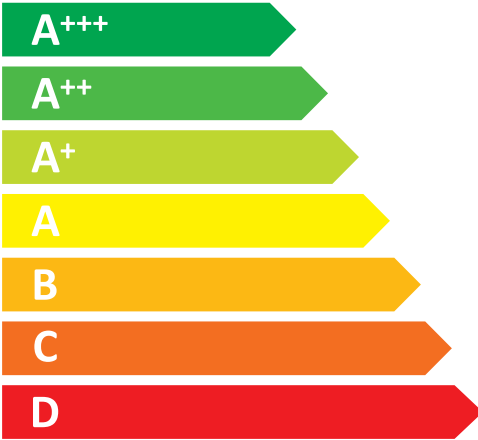

ENERG
енергия · ενεργεια

EW7H578S

Electrolux

916099158

ENERGIA · ЕНЕРГИЯ · ΕΝΕΡΓΕΙΑ
ENERGIJA · ENERGY · ENERGIE
ENERGI

177
kWh/annum

175
min/cycle*

8,0
kg