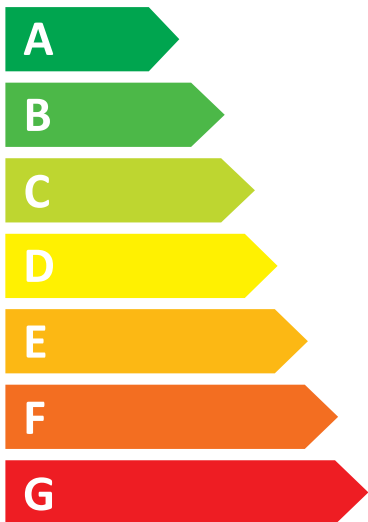

ENERG

Bosch

WRB247D0SN

79 kWh / 