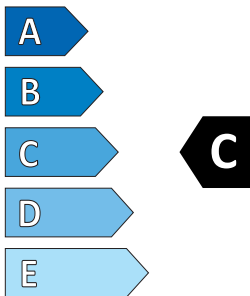

# ENERG

**GOODYEAR**

588267

215/60R17C 109/107 T

C2

**A**

**C**