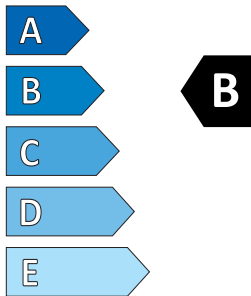

# ENERG

**BRIDGESTONE**

9258

155/70 R19 84 Q

C1

**B**

**B**