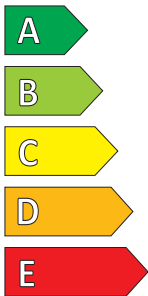

# ENERG

Viking

1562376

195/50 R 15 82 V

C1

**C**

**B**