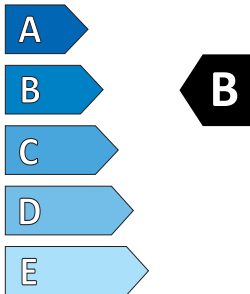

# ENERG

**PETLAS**

34530

235/60 R18 107 V

C1

**B**

**B**