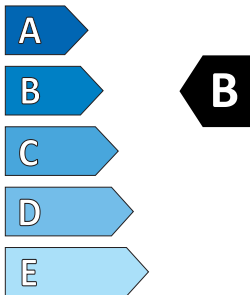

# ENERG

**PETLAS**

34550

255/60 R18 112 V

C1

**B**

**B**