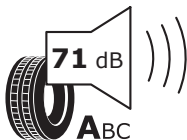

# ENERG

**GOODYEAR**

569541

13R22.5 156/150 K

C3

**ABC**