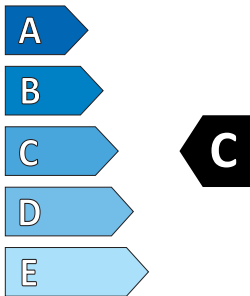

# ENERG

**GOODYEAR**

543718

185/65R15 88 H

C1

**C**

**C**