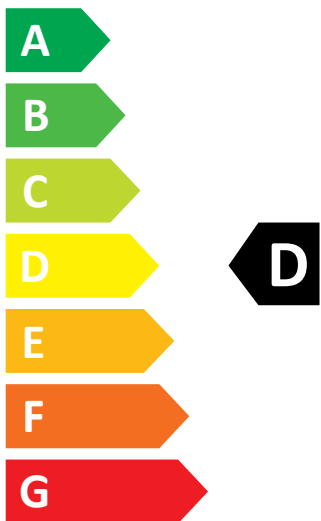

# ENERG

**BLOMBERG**

LRF1854310W  
7161549000

🚰 **264** kWh / 100🔄

💧 **62** kWh / 100🔄

**5,0** kg

**8,0** kg

**53** L