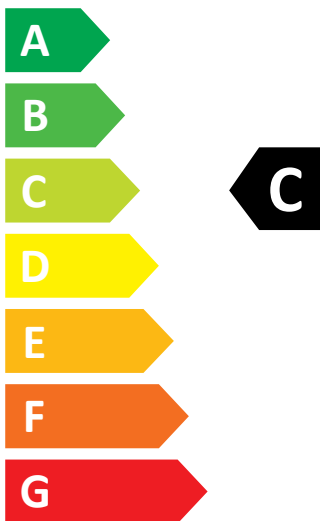

# ENERG

**BLOMBERG**

LRF1854310W  
7161549000

🚰 **264** kWh / 100🔄

💧 **62** kWh / 100🔄

**5,0** kg

**8,0** kg

**53** L