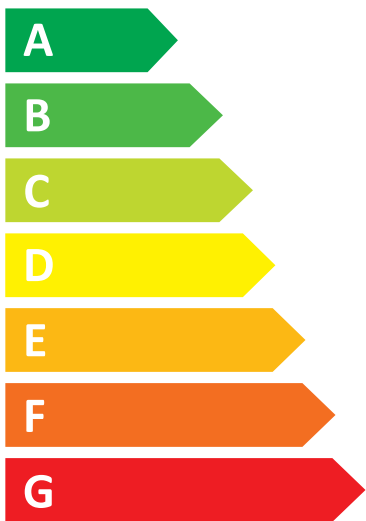

ENERG

Bosch

WGG154A21

51 kWh

10,0 kg

3:50

50 L

ABC**B**DEFG