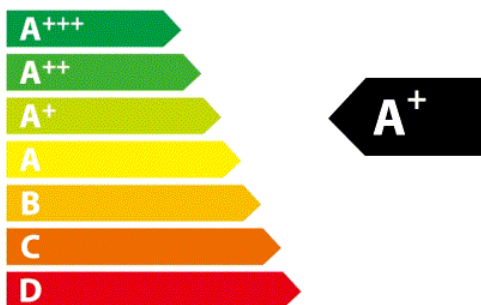

SAMSUNG

QB85R

ENERGIA · ЕНЕРГИЯ
ΕΝΕΡΓΕΙΑ · ENERGIJA
ENERGY · ENERGIE
ENERGI

209

kWh/annum

143

Watt

214
cm